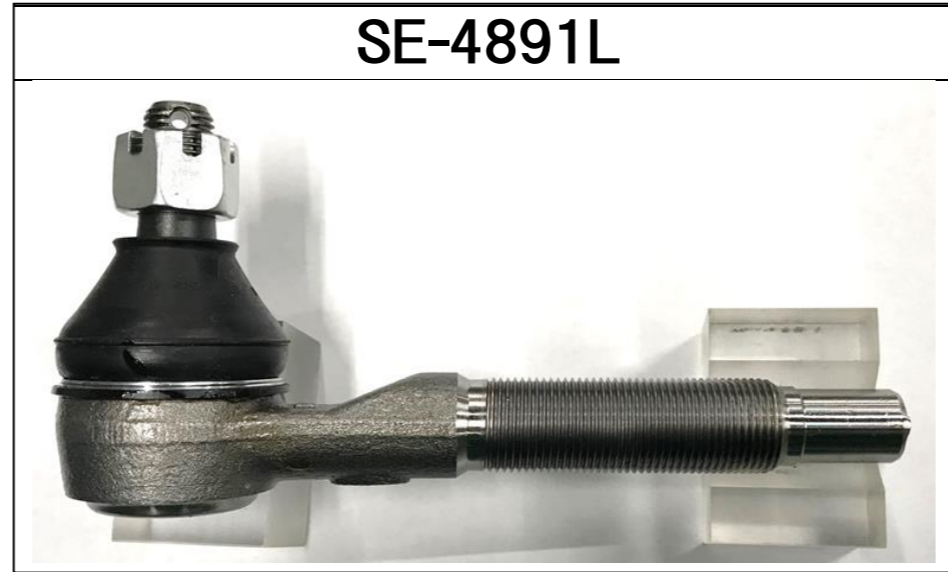

Product Information

◆ Appearance and figure will be changed as following pictures.

555 No.	The new shipment starts from
SE-4891L	IMMEDIATELY

Discontinued Items

555 NO.	O.E.M.NO.	CAR NAME	M O D E L	YEAR	POSITION
SS-4460R	48510-T3025 -T3002	HOMER,CABSTAR CARAVAN,HOMY	F20#,F21# E20#	76-78 75-78	R

※The above products will be unavailable here after.