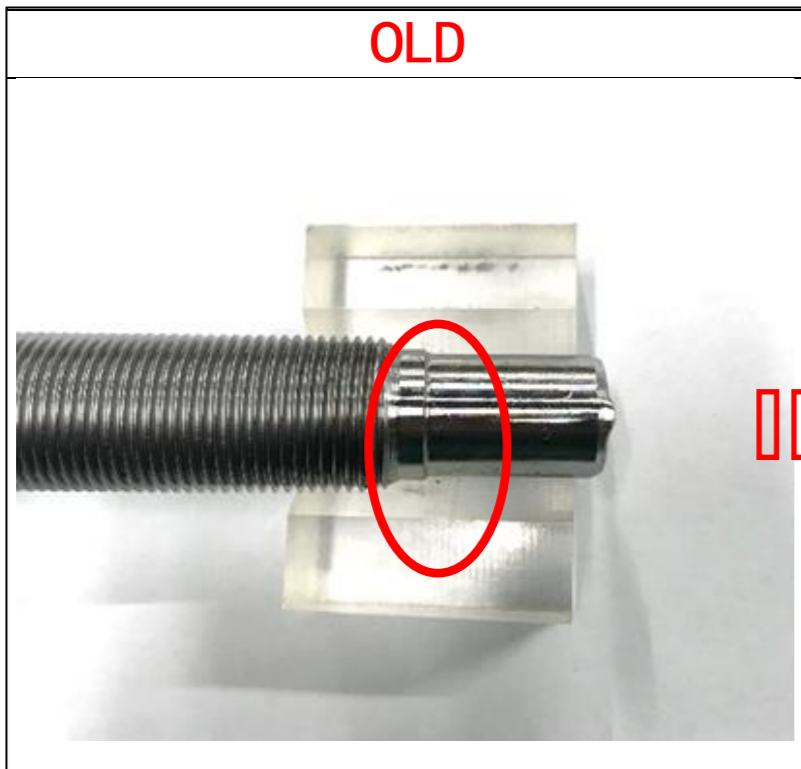

Product Information

◆ Appearance and figure will be changed as following pictures.

555 No.	The new shipment starts from
SE-4891L	IMMEDIATELY

Discontinued Items

555 NO.	O.E.M.NO.	CAR NAME	M O D E L	YEAR	POSITION
SS-4460R	48510-T3025 -T3002	HOMER,CABSTAR CARAVAN,HOMY	F20#,F21# E20#	76-78 75-78	R

※The above products will be unavailable here after.