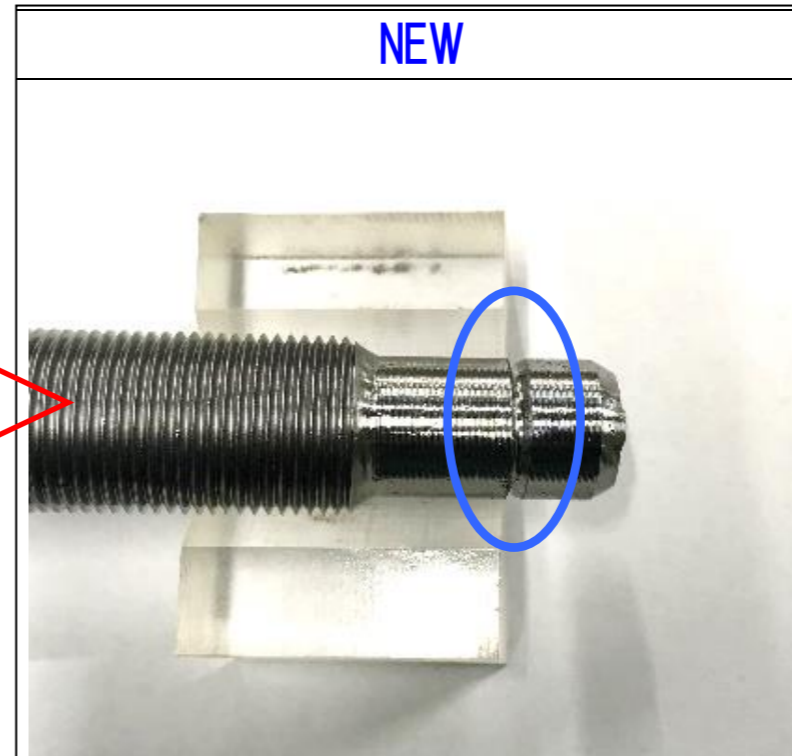

Product Information

◆ Appearance and figure will be changed as following pictures.

555 No.	The new shipment starts from
SE-4891L	IMMEDIATELY

Discontinued Items

555 NO.	O.E.M.NO.	CAR NAME	M O D E L	YEAR	POSITION
SS-4460R	48510-T3025 -T3002	HOMER,CABSTAR CARAVAN,HOMY	F20#,F21# E20#	76-78 75-78	R

※The above products will be unavailable here after.